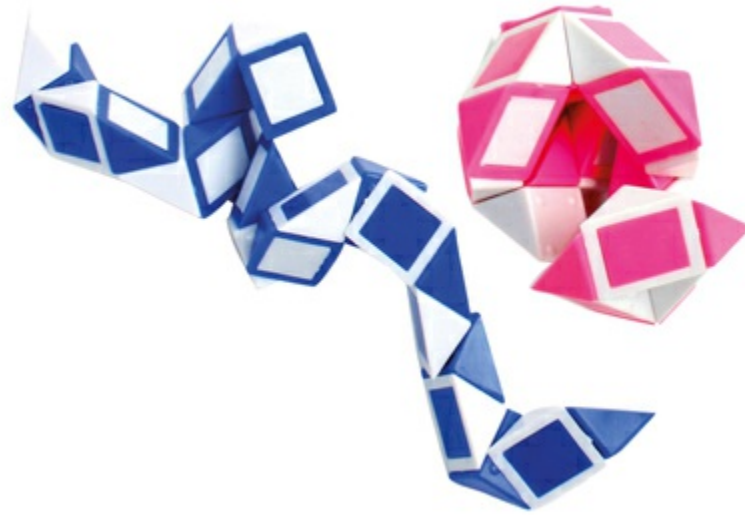

Lot de 24 cubes serpent magique

Ce cube se déroule entièrement comme un serpent.

Votre mission si vous l'acceptez:
parvenir à reconstituer le cube initial

L'UNITÉ :
0,80 €

Référence : 05061560

Lot de 24 mini crazy cubes

Quantité	Prix unitaire TTC	Vous investissez
1	19,20 €	19,20 €

Caractéristiques

Ce cube se déroule entièrement comme un serpent.

Votre mission si vous l'acceptez:
parvenir à reconstituer le cube initial

DIMENSIONS :
23 cm