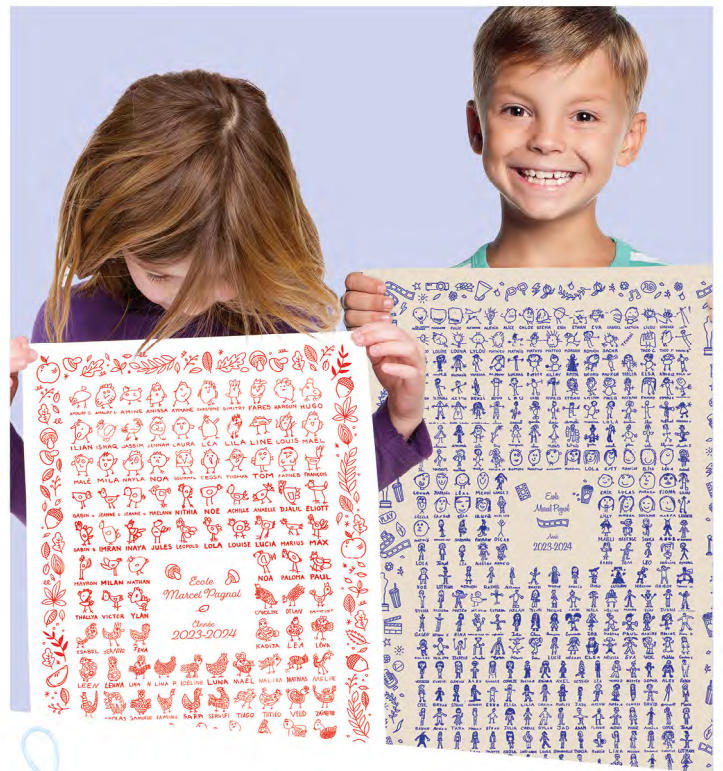

Bon de commande Parents Torchon Classique

Nom : ..... Prénom : .....
Nom Enseignant : ..... Classe : .....
Signature :

Chers parents,

1 Les enfants vont participer à la réalisation d'un **torchon classique** sur lequel seront imprimés le dessin et le prénom de votre enfant ainsi que ceux de ses camarades (cf. exemple au verso).

2 Le prix de vente est de .....€.

3 Afin de faire réaliser le nombre exact de torchons, merci de nous indiquer la quantité souhaitée :

Je commande .....torchon(s) écrivu(s).

Je commande .....torchon(s) blanc(s).

Date de retour de commande avant le : .....

4 ☐ Je joins mon règlement (il sera encaissé à la livraison) de .....€ à l'ordre de .....

Grâce à vous, nos projets prennent vie.
Merci pour votre participation.

1 TORCHON ACHETÉ
= 1 ACCROCHE -TORCHON OFFERT

1 dessin
1 ENFANT

Ganse au dos pour l'accrocher facilement
Composition : Torchon blanc ou écrivu - 100% coton - 150 g/m²
Dimensions : L.49 x H.74 cm
Personnalisé et imprimé en France

07031892-01/24 • Imprimé en France sur un papier issu de forêts éco-gérées •

Bon de commande Parents Torchon Classique

Nom : ..... Prénom : .....
Nom Enseignant : ..... Classe : .....
Signature :

Chers parents,

1 Les enfants vont participer à la réalisation d'un **torchon classique** sur lequel seront imprimés le dessin et le prénom de votre enfant ainsi que ceux de ses camarades (cf. exemple au verso).

2 Le prix de vente est de .....€.

3 Afin de faire réaliser le nombre exact de torchons, merci de nous indiquer la quantité souhaitée :

Je commande .....torchon(s) écrivu(s).

Je commande .....torchon(s) blanc(s).

Date de retour de commande avant le : .....

4 ☐ Je joins mon règlement (il sera encaissé à la livraison) de .....€ à l'ordre de .....